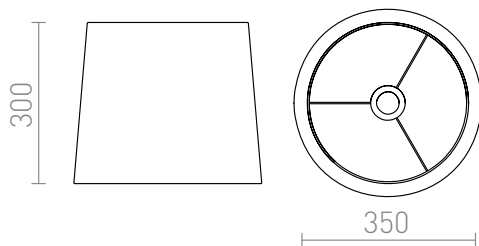

# CONNYS 35/30

Abażur tekstylny z uchwytem E27 przeznaczony do instalacji na stojaku podłogowym. Polecane akcesoria: ALVIS, AMBITUS, CORTINA, NYC, NYC TRIPOD, WOODY.

Polecona cena PLN brutto

R11372	CONNYS 35/30 abażur podłogowy Polycotton czarna/folia miedziana max. 23W	750,-
R11581	CONNYS 35/30 abażur podłogowy Monaco naftowa/srebrene PVC max. 23W	680,-
R11592	CONNYS 35/30 abażur podłogowy Monaco gołębno szara/srebrene PVC max. 23W	680,-
R11469	CONNYS 35/30 abażur podłogowy Polycotton czarna/folia złota max. 23W	750,-
R11498	CONNYS 35/30 abażur podłogowy Polycotton biała/białe PCV max. 23W	360,-
R14535	CONNYS 35/30 abażur podłogowy Polycotton czarna/białe PCV max. 23W	360,-