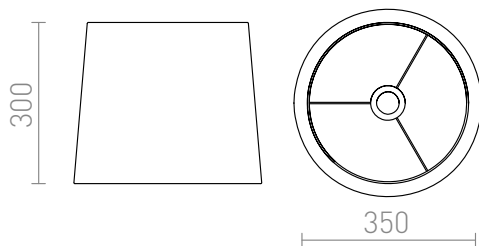

CONNY 35/30

Abat-jour en textile pour douille E27. Installation sur un pied lampadaire. Accessoires recommandés : ALVIS, AMBITUS, CORTINA, NYC, NYC TRIPOD, WOODY.

Prix de vente conseillé EUR TTC

R11372	CONNY 35/30 abat-jour pour lampadaire Polycoton noir/feuille de cuivre max. 23W	178,00
R11581	CONNY 35/30 abat-jour pour lampadaire Monaco bleu pétrole/PVC argenté max. 23W	158,00
R11592	CONNY 35/30 abat-jour pour lampadaire Monaco pigeon gris/PVC argenté max. 23W	158,00
R11469	CONNY 35/30 abat-jour pour lampadaire Polycoton noir/feuille dorée max. 23W	178,00
R11498	CONNY 35/30 abat-jour pour lampadaire Polycoton blanc/PVC blanc max. 23W	88,00
R14535	CONNY 35/30 abat-jour pour lampadaire Polycoton noir/PVC blanc max. 23W	88,00