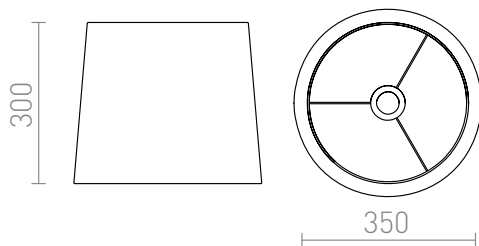

CONNY 35/30

Textilschirm für E27-Fassung, Montage auf Standfuß. Geeignetes Zubehör: ALVIS, AMBITUS, CORTINA, NYC, NYC TRIPOD, WOODY.

EV EUR inkl. MwSt

| | | |
|--------|--|--------|
| R11372 | CONNY 35/30 Stehleuchenschirm Polycotton schwarz/Kupferfolie max. 23W | 178,00 |
| R11581 | CONNY 35/30 Stehleuchenschirm Monacopetroleum/silber PVC max. 23W | 158,00 |
| R11592 | CONNY 35/30 Stehleuchenschirm Monaco Taubegrau/silber PVC max. 23W | 158,00 |
| R11469 | CONNY 35/30 Stehleuchenschirm Polycotton schwarz/Goldene Folie max. 23W | 178,00 |
| R11498 | CONNY 35/30 Stehleuchenschirm Polycotton weiß/Weißes PVC max. 23W | 88,00 |
| R14535 | CONNY 35/30 Standleuchten-Schirm Polycotton schwarz/Weißes PVC max. 23W | 88,00 |