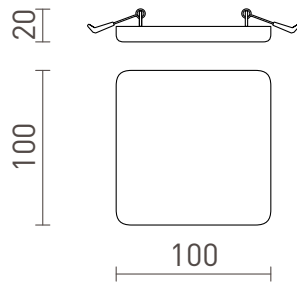

NEW

BELI SQ 10

LED 8W 645 lm Ra 80

Indbygget armatur uden ramme. Diffuser af frostet akrylplastic som er buet nedad fra loftet. Egnede til vådrum.

RP DKK inkl. MOMS

R13521

BELI SQ 10 indbygget matteret akryl 230V
LED 8W IP65 3000K

178,-

IP65

 3D model

 manual