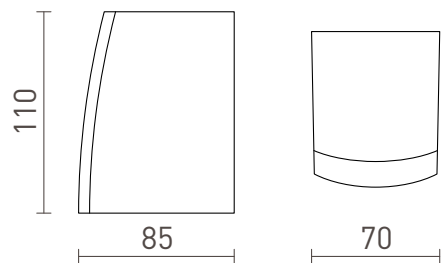

# SELMA

IP54

Vanjska aluminijska zidna svjetiljka sa GU10 postoljem.

Preporučena cena HRK s PDV-OM

<b>R13513</b>	SELMA zidna bijela 230V GU10 35W IP54	<b>215,-</b>
<b>R13514</b>	SELMA zidna srebrno siva 230V GU10 35W IP54	<b>215,-</b>
<b>R13515</b>	SELMA zidna antracit 230V GU10 35W IP54	<b>215,-</b>