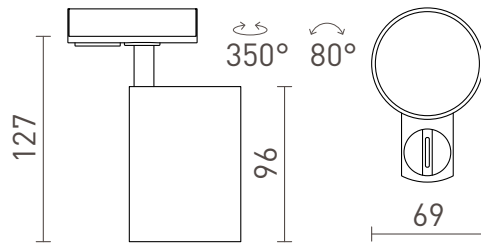

CONNOR ZA 1F STAZU

Cilindrični reflektor za 1F stazu sa jednom svjetiljkom GU10.

Preporučena cena HRK s PDV-OM

R13497	CONNOR za 1F stazu bijela/crna 230V LED GU10 10W	340,-
R13498	CONNOR za 1F stazu crna/zlatna 230V LED GU10 10W	340,-

3D model

manual

G11841