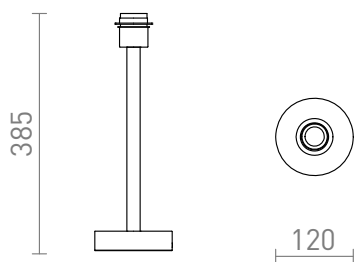

NEW

MAUI

Drveno stolnio postolje za sjenila sa ugradnjom E27 utičnice. Pogodno za sjenila: CONNY 15/30, DELI 30/20, DELISA 25/16, RON 15/20.

Preporučena cena HRK s PDV-OM

R13437

MAUI stolni stalak drvo 230V E27 20W

340,-

 3D model

 manual

G13014