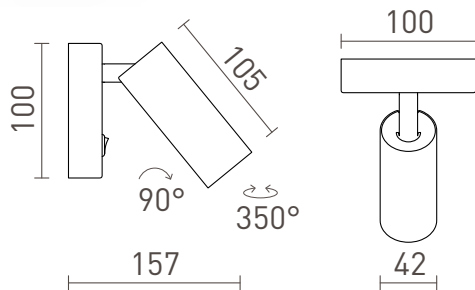

NEW

TAPIO I R

LED 4,5W 350 lm Ra 80

Zidna LED reflektora na kružnoj bazi.

Preporučena cena HRK s PDV-OM

R13424	TAPIO I R zidna bijela 230V LED 4.5W 3000K	290,-
R13425	TAPIO I R zidna crna 230V LED 4.5W 3000K	290,-

 3D model

 manual