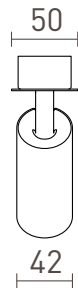

NEW

TAPIO | SQ

LED 4,5W 350 lm Ra 80

Seinävalaisin suorakulmaisella kannalla, sisäänrakennettu LED.

suositushinta EUT sis. alv

R13422	TAPIO SQ seinävalaisin valkoinen 230V LED 4.5W 3000K	58,00
R13423	TAPIO SQ seinävalaisin musta 230V LED 4.5W 3000K	58,00

 3D model

 manual