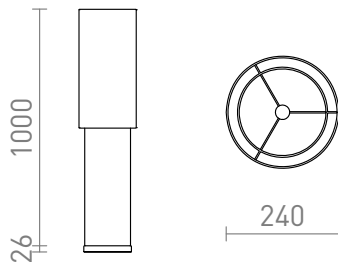

NEW

LARGO

Podna tekstilna svjetiljka sa kromiranom podlogom.

Preporučena cena HRK s PDV-OM

R13395

LARGO stajaća bijela krom 230V E27 20W

620,-

 3D model