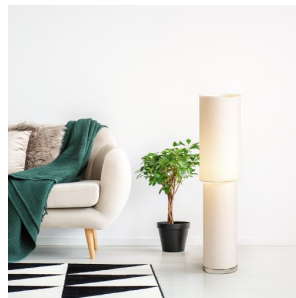

NEW

LARGO

Podna tekstilna svjetiljka sa kromiranom podlogom.

Preporučena cena HRK s PDV-OM

R13395

LARGO stajaća bijela krom 230V E27 20W

620,-

 3D model