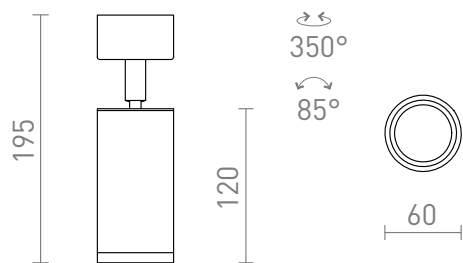

NEW

BELENOS STROPNÍ

Jednostavan cilindrični reflektor sa GU10 podlogom na okrugloj bazi. Podnožje montirano na oprugu omogućuje upotrebu žarulja različitih duljina.

Preporučena cena HRK s PDV-OM

R13363	BELENOS stropna bijela 230V LED GU10 9W	258,-
R13364	BELENOS stropna crna 230V LED GU10 9W	258,-

3D model

85°

0,41

PDF manual

G11841