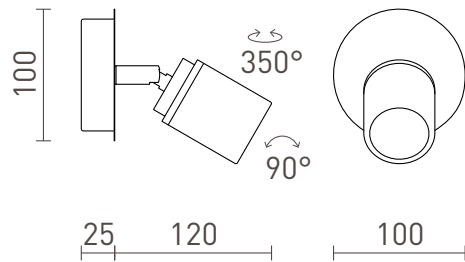

NEW

DUBLIN I

Kromatski reflektor za vlažna okruženja.

Preporučena cena HRK s PDV-OM

R13377

DUBLIN I montažna krom 230V GU10 9W
IP44

258,-

IP44

 3D model

 manual

G11837