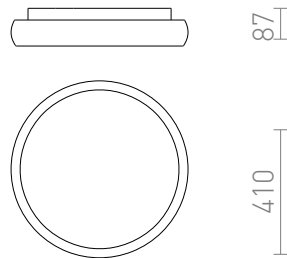

3D model

PDF manual