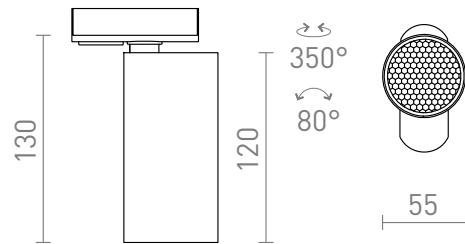

FORZA ZA 1F TRAKU

Cilindrični reflektor za jednokružnu traku za žarulju sa GU10 bazom.

Preporučena cena HRK s PDV-OM

R13350	FORZA za jednokružnu stazu bijela 230V LED GU10 10W	420,-
R13351	FORZA za jednokružnu stazu crna 230V LED GU10 10W	420,-

3D model

PDF manual

G11841