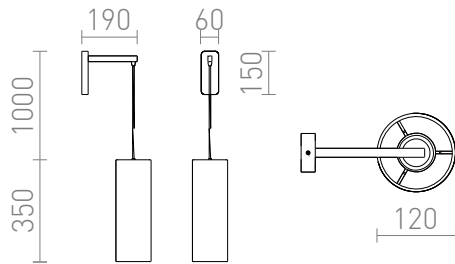

NEW

HUDSON VÄGG

Vägglamp med krombas och vertikal kabel, avslutad med cylindrisk textilskärm.

RP SEK inkl. MOMS

R13284

HUDSON vägg vit krom 230V E27 28W

1150,-

 3D model