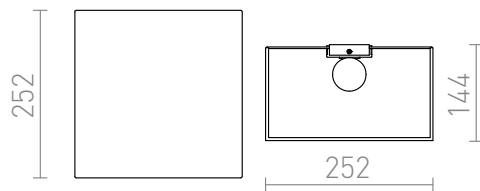

# LOPE W 25/14

Væglampe med tekstilskærm.

RP DKK inkl. MOMS

<b>R11365</b>	LOPE W 25/14 væg polycotton sort/guldfolie 230V E27 28W	<b>520,-</b>
<b>R11377</b>	LOPE W 25/14 væg polycotton sort/kobberfolie 230V E27 28W	<b>520,-</b>
<b>R11381</b>	LOPE W 25/14 væg chintz olivengrøn/sølvfolie 230V E27 28W	<b>545,-</b>
<b>R11383</b>	LOPE W 25/14 væg chints mint/sølvfolie 230V E27 28W	<b>545,-</b>
<b>R11504</b>	LOPE W 25/14 væg polycotton hvid/hvid PVC 230V E27 28W	<b>480,-</b>
<b>R11512</b>	LOPE W 25/14 væg chintz abrikos/hvid PVC 230V E27 28W	<b>480,-</b>