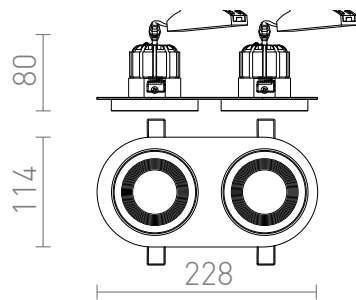

NEW

SHARM R II

LED 2x10W 1800 lm Ra 80

Upotettava kiinteä valaisin 10W LED moduulilla. Saatavilla eri väreissä. Voit koota oma versiosi miten haluat. www.rendl.fi/fi/konfiguraattori

		EUR
R13240	SHARM R II upotettava valkoinen kupari 230V LED 2x10W 24° 3000K	68,-
R13241	SHARM R II upotettava helmi kulta/ruskea 230V LED 2x10W 24° 3000K	68,-
R13242	SHARM R II upotettava ruskea/helmi kulta 230V LED 2x10W 24° 3000K	68,-
R13243	SHARM R II upotettava musta kupari/kupari 230V LED 2x10W 24° 3000K	68,-
R13244	SHARM R II upotettava musta/musta kupari 230V LED 2x10W 24° 3000K	68,-

3D model

manual