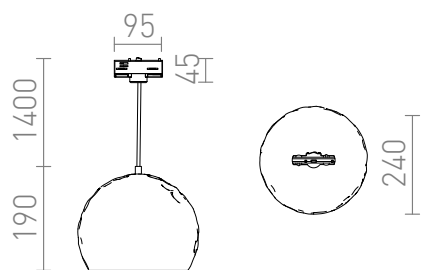

NEW

BLONDIE PRO TŘÍOKR. LIŠTU

Závěsné svítidlo s promačkávaným kovovým stínidlem. Vnější strana stínidla je měděná, vnitřní strana je bíle lakovaná. Černý PVC kabel je zakončen adaptérem do tříokružové lišty.

MOC CZK vč DPH

R13218

BLONDIE 25 pro tříokr. lištu měď 230V E27
42W

3 950,-

 3D model

 manual

G13025