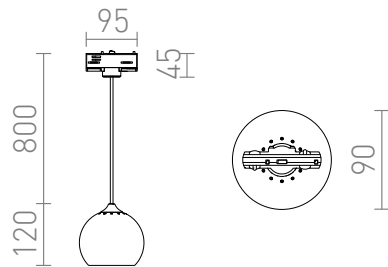

NEW

Colgante con una pantalla con pantalla metálica para carril trifásico.

Precio recomendado con IVA

R13215

DESTY Negro cromo 230V GU10 50W

120,-

 3D model

 manual