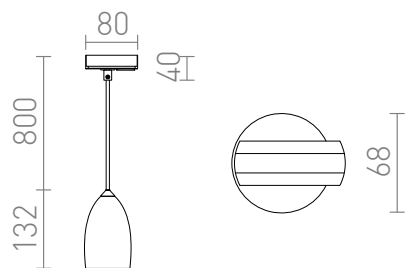

NEW

BABADES do szyny 1-faz.

Lampa wisząca z kloszem z chromu lub matowego niklu. Czarny tekstylny kabel jest zakończony adapterem do szyny 1-faz.

Polecona cena PLN brutto

R13212	BABADES do szyny 1-faz chrom 230V GU10 35W	258,-
R13213	BABADES do szyny 1-faz nikiel mat 230V GU10 35W	258,-

 3D model

 manual

G11837