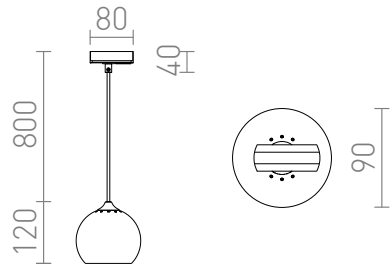

NEW

DESTY do szyny 1-faz.

Lampa wisząca z metalowym kloszem i adapterem do szyny 1-faz.

Polecona cena PLN brutto

R13211

DESTY do szyny 1-faz czarna chrom 230V
GU10 50W

320,-

 3D model