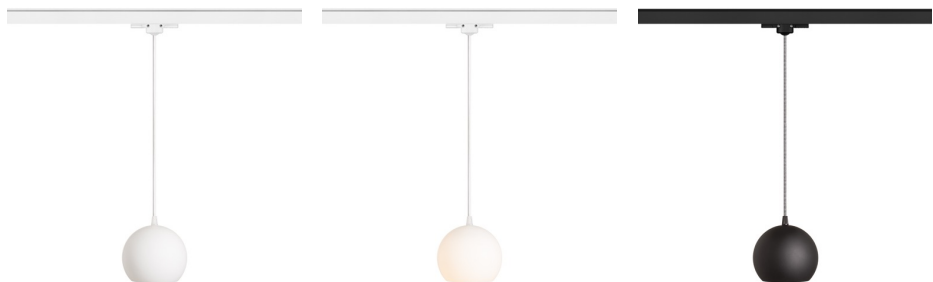

NEW

COPA do szyny 3-faz

Lampa wisząca ze szklanym kloszem i adapterem do szyny 3-faz. w dwóch wersjach kolorystycznych.

Polecona cena PLN brutto

R13207	COPA do szyny 3-faz szkło opalowe 230V E27 28W	460,-
R13208	COPA do szyny 3-faz czarna szkło 230V E27 28W	460,-