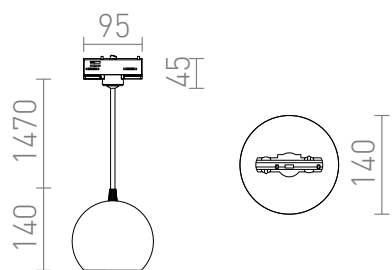

NEW

COPA do szyny 3-faz

Lampa wisząca ze szklanym kloszem i adapterem do szyny 3-faz. w dwóch wersjach kolorystycznych.

Polecona cena PLN brutto

R13207	COPA do szyny 3-faz szkło opalowe 230V E27 28W	460,-
R13208	COPA do szyny 3-faz czarna szkło 230V E27 28W	460,-

3D model

PDF manual

G13014