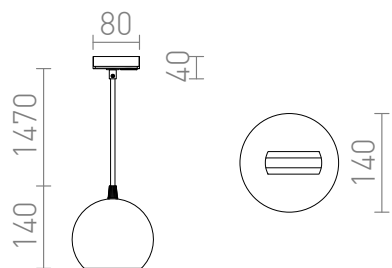

NEW

COPA do szyny 1-faz.

Lampa wisząca ze szklanym kloszem i adapterem do szyny 1-faz. w dwóch wersjach kolorystycznych.

Polecona cena PLN brutto

R13205	COPA do szyny 1-faz szkło opalowe 230V E27 28W	420,-
R13206	COPA do szyny 1-faz czarna szkło 230V E27 28W	420,-

3D model

PDF manual

G13014