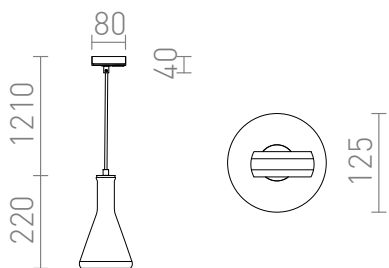

## PULIRE CON do szyny 1-faz.

Lampa wisząca z kloszem ze szkła mlecznego i adapterem do szyny 1-faz.

Polecona cena PLN brutto

**R13209**

PULIRE CON do szyny 1-faz szkło  
opalowe/drewno 230V E14 28W

**340,-**