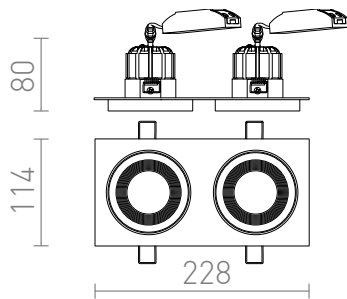

LED 2x10W 1800 lm Ra 80

Zápustné nevyklopné svítidlo s 10W LED modulem v různých barevných provedeních. Další barevné kombinace si můžete sestavit dle vašich představ zde www.rendl.cz/konfigurator

MOC CZK vč DPH

R13255	SHARM SQ II zápustná bílá měď' 230V LED 2x10W 24° 3000K	1 600,-
R13256	SHARM SQ II zápustná perleťová zlatá/hnědá 230V LED 2x10W 24° 3000K	1 600,-
R13257	SHARM SQ II zápustná hnědá/perleťová zlatá 230V LED 2x10W 24° 3000K	1 600,-
R13258	SHARM SQ II zápustná černá měď'/měď' 230V LED 2x10W 24° 3000K	1 600,-
R13259	SHARM SQ II zápustná černá/černá měď' 230V LED 2x10W 24° 3000K	1 600,-