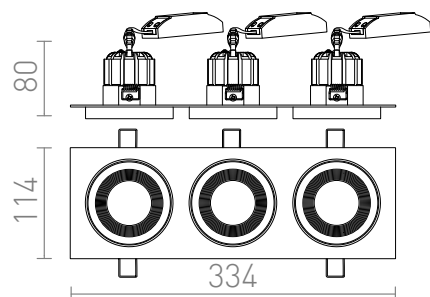

NEW

SHARM SQ III

LED 3x10W 2700 Im Ra 80

Lâmpada fixa embutida com módulo 10W LED. Disponível em varias cores. Pode criar a combinação de cores conforme ao seu gosto. www.rendl.pt/pt/configurador/

Preço recomendado incluindo IVA

R13260	SHARM SQ III branco cobre 230V LED 3x10W 24° 3000K	88,-
R13261	SHARM SQ III ouro pérola/castanho 230V LED 3x10W 24° 3000K	88,-
R13262	SHARM SQ III castanho/ouro pérola 230V LED 3x10W 24° 3000K	88,-
R13263	SHARM SQ III preto cobre/cobre 230V LED 3x10W 24° 3000K	88,-
R13264	SHARM SQ III preto/preto cobre 230V LED 3x10W 24° 3000K	88,-