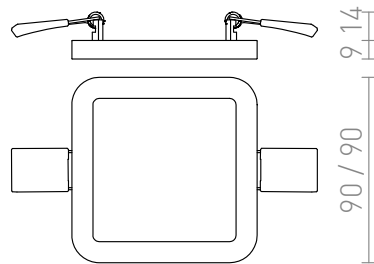

R13132	HUE SQ 9 DIMM encastrada branco 230V LED 6W 3000K	38,-
R13133	HUE SQ 9 DIMM encastrada cromo preto 230V LED 6W 3000K	38,-
R13134	HUE SQ 9 DIMM encastrada cromo 230V LED 6W 3000K	48,-
R13135	HUE SQ 9 DIMM encastrada níquel mate 230V LED 6W 3000K	48,-
R13136	HUE SQ 9 DIMM encastrada Faia decorativa 230V LED 6W 3000K	48,-

3D model

manual