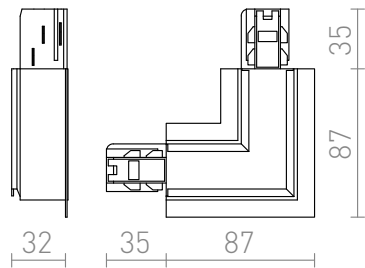

EUTRAC L-LIITIN UPOTETTUUN KISKOON

L-liitin upotettuun EUTRAC 3-vaihekiskoon. Maksimikuormitus 16A.

suositushinta EUT sis. alv

R11344

EUTRAC L liitin upotettuun 3-vaihekiskoon,
ulkoinen polariteetti valkoinen 230V

62,00

3D model

manual