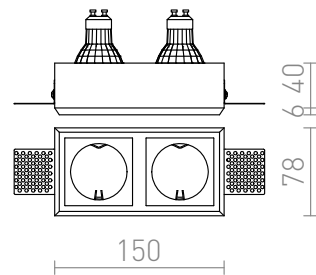

3D model

PDF manual

8/15

0,80

G11841