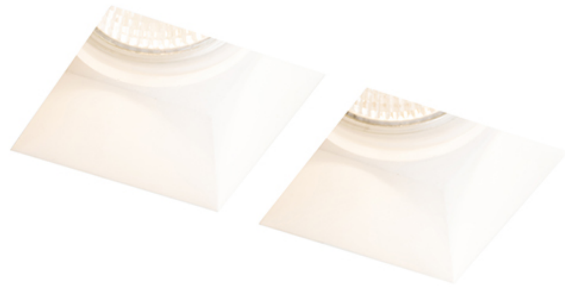

# QUO SQ II

Mavčna svetilka z dvema krožnima odprtinama in brez okvirja. Možnost barvanja z barvo interjerja. Samo za nameščanje v mavčno ploščo.

Preporučena cena EUR s PDV-OM

**R13126**

QUO SQ II vgradna mavec 230V GU10  
2x35W