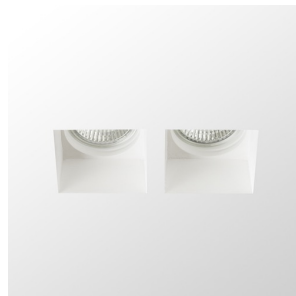

3D model

PDF manual

8/15

0,80

G11841