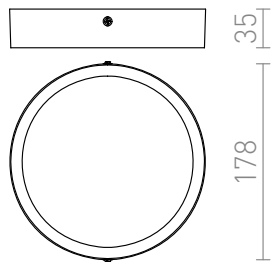

LED 18W 1620 lm Ra 80

Velmi tenké kruhové přisazené svítidlo na vysoce svítivé LED diody. Rámečky svítidel jsou v provedení chrom, černý chrom, matný nikl, bílý lak a imitace dřeva. Stmívání TRIAC.

MOC CZK vč DPH

R13073	HUE R 17 DIMM stropní bílá 230V LED 18W 3000K	2 650,-
R13074	HUE R 17 DIMM stropní černý chrom 230V LED 18W 3000K	2 650,-
R13075	HUE R 17 DIMM stropní chrom 230V LED 18W 3000K	2 950,-
R13076	HUE R 17 DIMM stropní matný nikl 230V LED 18W 3000K	2 950,-
R13077	HUE R 17 DIMM stropní dekor buk 230V LED 18W 3000K	2 950,-