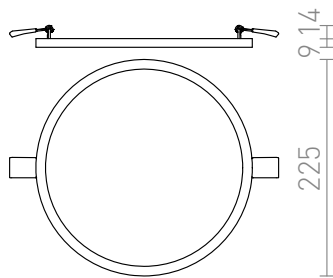

R13058	HUE R 22 DIMM zápusťná biela 230V LED 24W 3000K	120,-
R13059	HUE R 22 DIMM zápusťná čierny chróm 230V LED 24W 3000K	120,-
R13060	HUE R 22 DIMM zápusťná chróm 230V LED 24W 3000K	129,-
R13061	HUE R 22 DIMM zápusťná matný nikel 230V LED 24W 3000K	129,-
R13062	HUE R 22 DIMM zápusťná dekor buk 230V LED 24W 3000K	129,-

3D model

manual