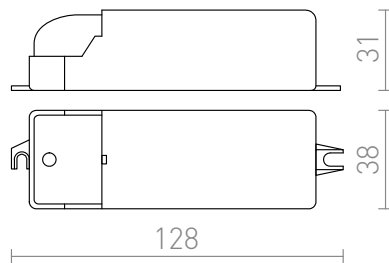

# TRANSFORMATOR 12V 105

Transformator 12 AC.

RP DKK inkl. MOMS

**G13003**

TRAFO 35-105W 12V AC DIMM 12V 105W

**88,-**

3D model

PDF manual