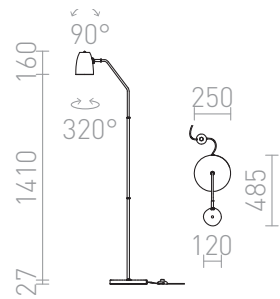

PRAGMA STAJAĆA

Stolna lampa za žarulju E27.

Preporučena cena HRK s PDV-OM

R12989

PRAGMA podna crna krom 230V E27 28W

1150,-

 3D model

 manual

G13014