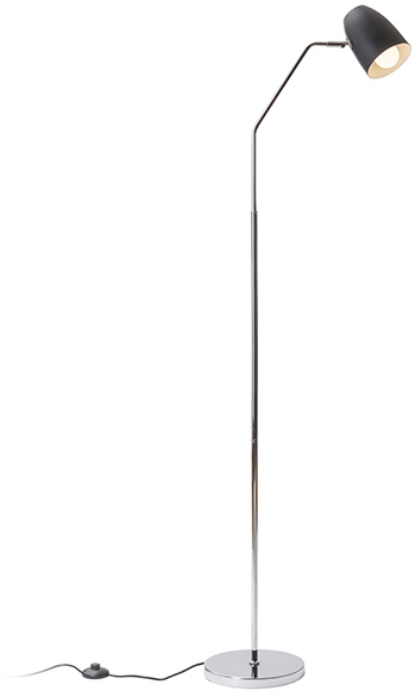

PRAGMA STAJAĆA

Stolna lampa za žarulju E27.

Preporučena cena HRK s PDV-OM

R12989

PRAGMA podna crna krom 230V E27 28W

1150,-

 3D model

 manual

G13014