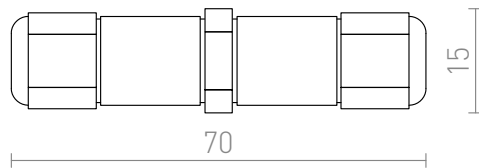

IP-BOX IP68

Embreagem de cabo adequada para ambientes externos. Adequado para cabo 3x1.5.

Preço recomendado incluindo IVA

G12984

IP-BOX 230V IP67

3,80

IP67

 3D model