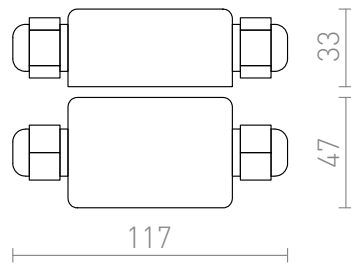

IP-BOX IP65

Caixas de conexão adequadas para ambientes externos. Adequado para cabo 3x1.5.

Preço recomendado incluindo IVA

G12983	IP-BOX 230V IP65	2,50
---------------	------------------	-------------

IP65

 3D model

 manual