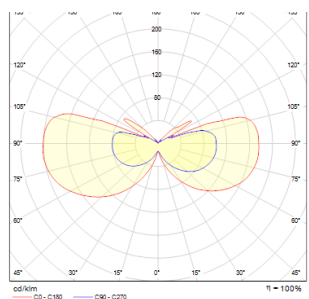

ADVANTAGE VI

LED 6x1W 300 lm Ra 80

Obdĺžnikové hliníkové svietidlo s UP / DOWN svietením.

MOC EUR vč DPH

R10154

ADVANTAGE VI hliník 230V/350mA LED
6x1W 3000K

78,-

 3D model