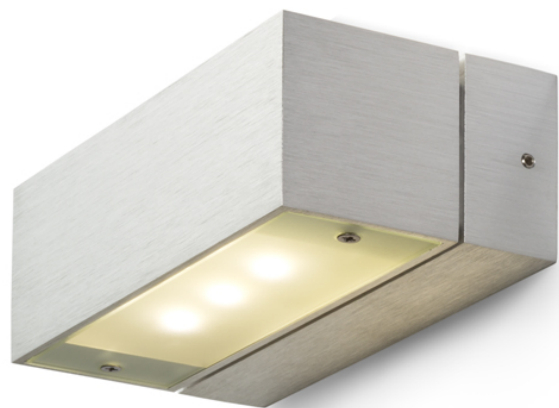

ADVANTAGE VI

LED 6x1W 300 lm Ra 80

Obdĺžnikové hliníkové svietidlo s UP / DOWN svietením.

MOC EUR vč DPH

R10154

ADVANTAGE VI hliník 230V/350mA LED
6x1W 3000K

78,-

 3D model