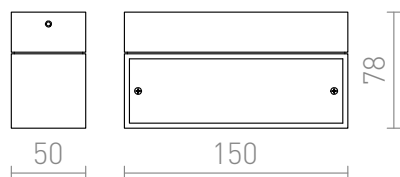

ADVANTAGE VI

LED 6x1W 300 lm Ra 80

Obdĺžnikové hliníkové svietidlo s UP / DOWN svietením.

MOC EUR vč DPH

R10154

ADVANTAGE VI hliník 230V/350mA LED
6x1W 3000K

78,-

 3D model