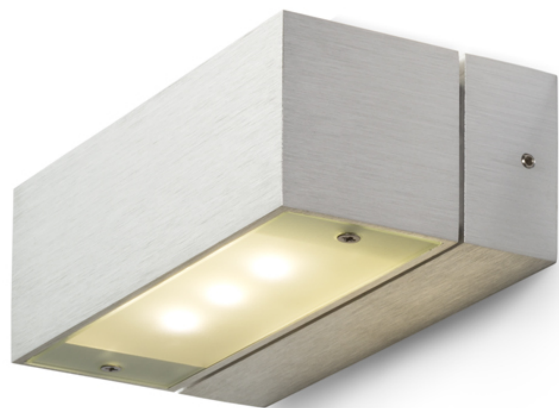

# ADVANTAGE VI

LED 6x1W 300 lm Ra 80

Hranaté hliníkové svítidlo s UP / DOWN svícením.

MOC CZK vč DPH

**R10154**

ADVANTAGE VI hliník 230V/350mA LED  
6x1W 3000K

**2 100,-**

 3D model