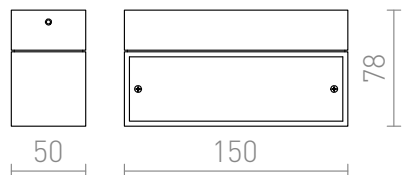

# ADVANTAGE VI

LED 6x1W 300 lm Ra 80

Hranaté hliníkové svítidlo s UP / DOWN svícením.

MOC CZK vč DPH

**R10154**

ADVANTAGE VI hliník 230V/350mA LED  
6x1W 3000K

**2 100,-**

 3D model