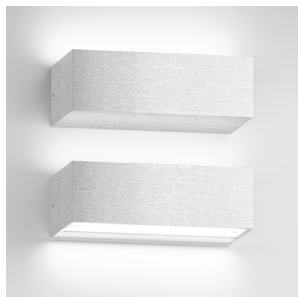

# ADVANTAGE VI

LED 6x1W 300 lm Ra 80

Hranaté hliníkové svítidlo s UP / DOWN svícením.

MOC CZK vč DPH

**R10154**

ADVANTAGE VI hliník 230V/350mA LED  
6x1W 3000K

**2 100,-**

 3D model