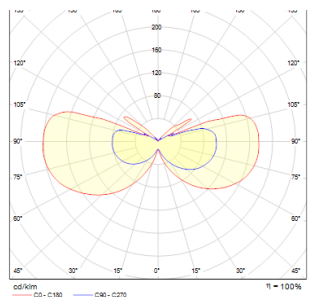

# ADVANTAGE VI

LED 6x1W 300 lm Ra 80

Hranaté hliníkové svítidlo s UP / DOWN svícením.

MOC CZK vč DPH

**R10154**

ADVANTAGE VI hliník 230V/350mA LED  
6x1W 3000K

**2 100,-**

 3D model