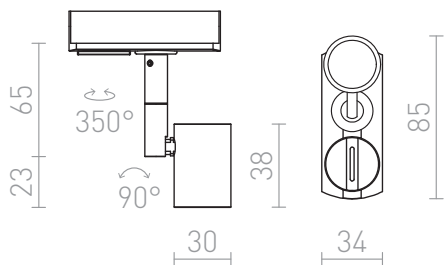

# TRICA PARA CALHA MONOFÁSICA

Luminária para sistema de carris. A luminária está equipada com GU10. A fonte de luz pode ser usada com um diâmetro de 111 mm ou 51 mm. As dimensões do produto são fornecidas sem fonte de luz.

Preço recomendado incluindo IVA

<b>R12978</b>	TRICA para calha monofásica preto 230V GU10 50W	<b>26,-</b>
<b>R12977</b>	TRICA para calha monofásica branco 230V GU10 50W	<b>26,-</b>

 3D model

 manual

G11841