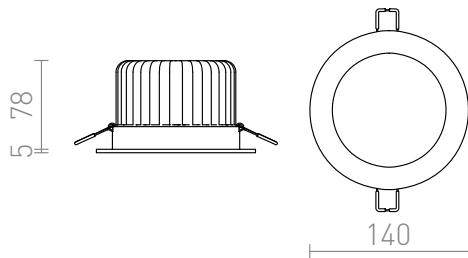

# MAYDAY B 14

**LED 15W 600 lm Ra 80**

Zápustné nevyklopné bodové svítidlo s 15W CREE LED diodou.  
Dodáváno včetně driveru.

MOC CZK vč DPH

<b>R10320</b>	MAYDAY B 14 zápusťná leštěný hliník 230V/500mA LED 15W 2700K	<b>1 950,-</b>
<b>R10321</b>	MAYDAY B 14 zápusťná bílá 230V/500mA LED 15W 2700K	<b>1 950,-</b>