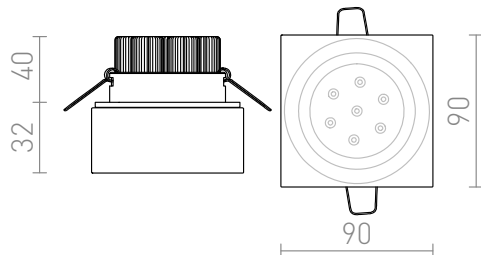

# EOS SQ 7W

**LED 7x1W 423 lm Ra 80**

Lampa LED w kształcie masywnego kwadratu wykonana z połączenia bezbarwnego i satynowego poliwęglanu przeznaczona do montażu w suficie gipsowo-kartonowym.

Polecona cena PLN brutto

**R10286**

EOS SQ 7W wpuszczana przezroczysta/akryl satynowy 230V/350mA LED 7x1W 3000K

**158,-**

3D model

manual