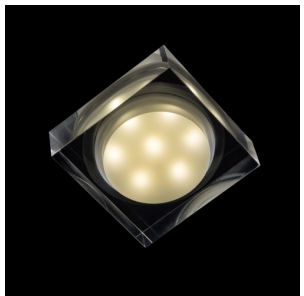

# EOS SQ 7W

**LED 7x1W 423 lm Ra 80**

Lampa LED w kształcie masywnego kwadratu wykonana z połączenia bezbarwnego i satynowego poliwęglanu przeznaczona do montażu w suficie gipsowo-kartonowym.

Polecona cena PLN brutto

**R10286**

EOS SQ 7W wpuszczana przezroczysta/akryl satynowy 230V/350mA LED 7x1W 3000K

**158,-**

3D model

manual