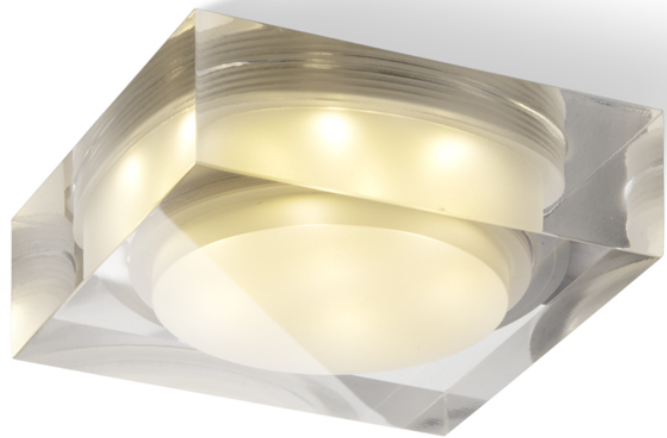

# EOS SQ 7W

**LED 7x1W 423 lm Ra 80**

Lampa LED w kształcie masywnego kwadratu wykonana z połączenia bezbarwnego i satynowego poliwęglanu przeznaczona do montażu w suficie gipsowo-kartonowym.

Polecona cena PLN brutto

**R10286**

EOS SQ 7W wpuszczana przezroczysta/akryl satynowy 230V/350mA LED 7x1W 3000K

**158,-**

3D model

manual