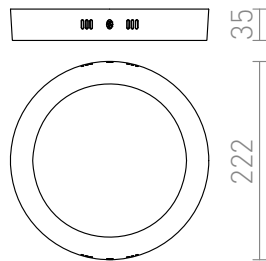

SOCORRO R 220 PARA SUPERFÍCIE

LED 18W 1080 lm Ra 80

Luminária diodo LED de superfície.

Preço recomendado incluindo IVA

R12972

SOCORRO R 220 montado à superfície
branco 230V LED 18W 3000K

35,-

3D model