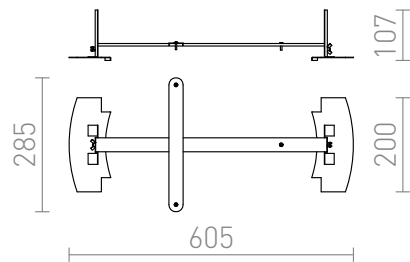

COIMBRA RECESS SET

Indbygningssæt for COIMBRA til gipslofter, med justerbar dybde.

RP DKK inkl. MOMS

R12962

COIMBRA sæt sort

150,-

3D model

manual

45,5

0,68