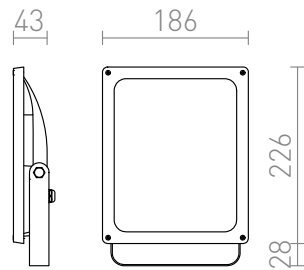

RAY L

LED 30W 3000 lm Ra 80

Reflektor for udendørs brug. Ledningen har ikke stik.

RP DKK inkl. MOMS

R10411

RAY L udendørsbelysning reflektor driver incl
sort 230V LED 30W 120° IP65 3000K

620,-

IP65

 3D model

 manual