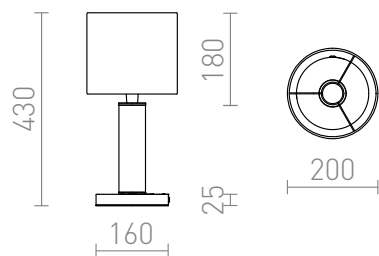

ARTY

Lampe à poser avec abat-jour en textile et piédestal en simili cuir.
Pour ampoule E27.

Prix de vente conseillé EUR TTC

R12937

ARTY table noir chrome 230V E27 28W

78,00

 3D model

 manual