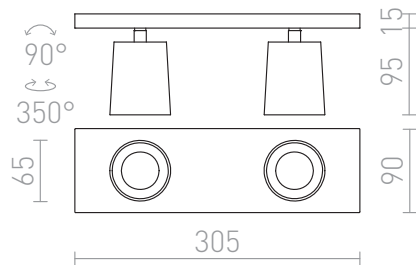

KENNY II

Elegant spotlight serie til lyskilder med GU10-fatning. Mulighed at forandre armaturets look med en indre ring i forskellige farver.

RP DKK inkl. MOMS

R12915	KENNY II overflademonteret hvid/sort 230V GU10 2x35W	650,-
R12916	KENNY II overflademonteret børstet aluminium/sort 230V GU10 2x35W	650,-
R12917	KENNY II overflademonteret sort/guld 230V GU10 2x35W	650,-

 3D model

 manual

G11841