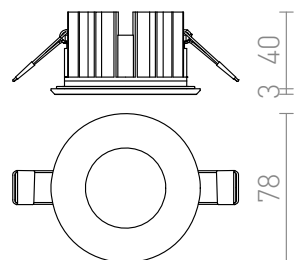

# AZTECA

**LED 9,3W 660 lm Ra 80**

Zápustné LED svítidlo pro instalaci do sádkartonových stropů,  
vhodné do vlhkého prostředí.

MOC CZK vč DPH

**R12910**

AZTECA matná bílá 230V LED 9.3W 48° IP44  
3000K

**1950,-**

IP44

3D model

manual

48°

0,3

0,3