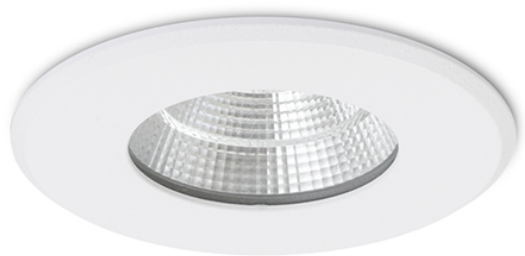

# AZTECA

**LED 9,3W 660 lm Ra 80**

Zápustné LED svítidlo pro instalaci do sádkartonových stropů,  
vhodné do vlhkého prostředí.

MOC CZK vč DPH

**R12910**

AZTECA matná bílá 230V LED 9.3W 48° IP44  
3000K

**1950,-**

IP44

3D model

manual

48°

0,3

0,3