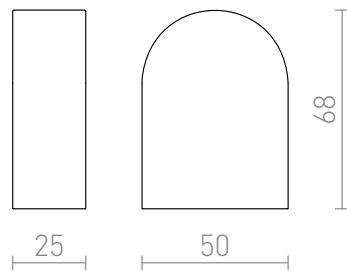

TAMPA ÄNDSTYCKEN

Separata ändstycken i tre färger, för R12905.

RP SEK inkl. MOMS

R12906	TAMPA ändstycken vit	29,-
---------------	----------------------	-------------

R12907	TAMPA ändstycken silvergrå	58,-
---------------	----------------------------	-------------

R12908	TAMPA ändstycken krom	58,-
---------------	-----------------------	-------------

 3D model

 manual