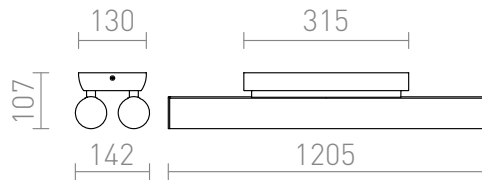

RIVIER KATTO 28W

Loisteputkivalaisin kattoon lasista, kromisilla yksityiskohdilla, T5 loisteputkille. VIIMEINEN!

suositushinta EUT sis. alv

R10240

RIVIER katto kirkas lasi/kromi 230V G5
2x28W

268,00

3D model