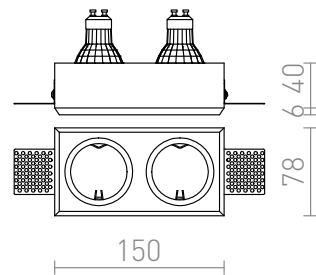

QUO R II

Lâmpada de gesso com dois orifícios redondos. Sem rebordo. As lâmpadas podem ser pintadas com tintas para interiores. Instalação apenas em placas de pladur.

Preço recomendado incluindo IVA

R12900

QUO R II embutida gesso 230V GU10 2x35W

29,-

3D model

PDF manual

G11841