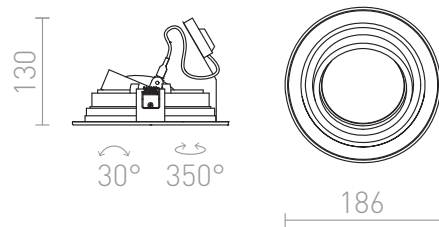

GRANADA R

Kruhové masivní hliníkové zápusťné svítidlo v lakovaném provedení s možností naklopení pro žárovku AR111.

MOC CZK vč DPH

R12706

GRANADA R bílá 12V G53 50W

1 150,-

3D model

manual